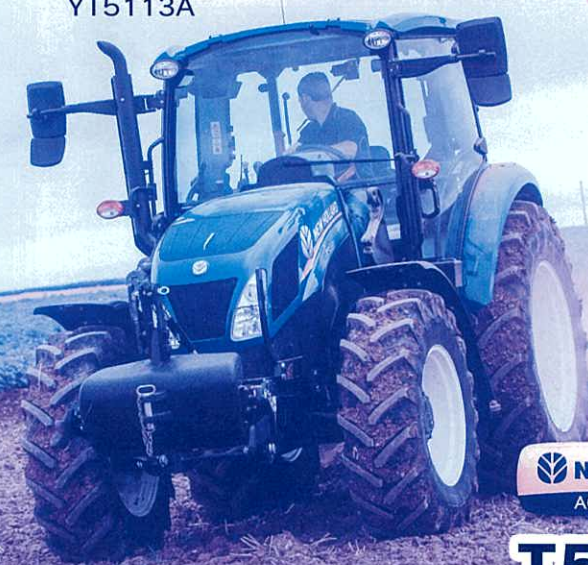

農業用ドローン展示

東北でつくった国産ドローン

YANMAR
YT5113A

株式会社クボタ
REXIA
MR97

三菱クローラトラクタ
GCR1380

NEW HOLLAND
AGRICULTURE
T5 SERIES

ISEKI
TAC1130

斜面草刈機
SP851AF