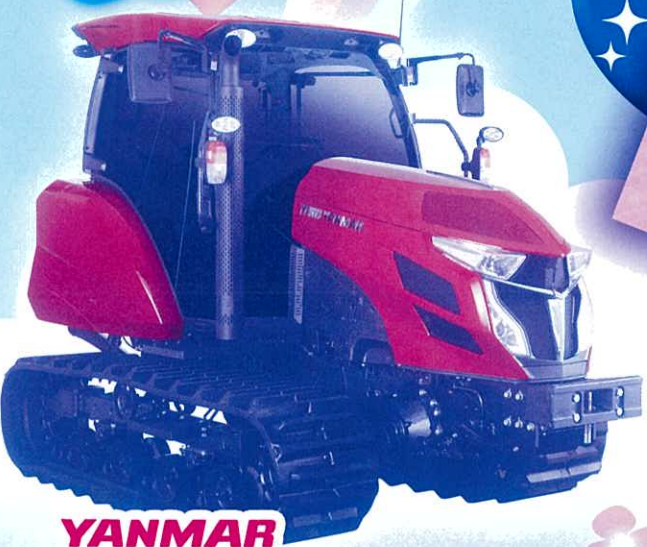

農業用ドローン展示

東北でつくった国産ドローン

YANMAR
YT5113A

株式会社クボタ
REXIA
MR97

三菱クローラトラクタ
GCR1380

NEW HOLLAND
AGRICULTURE
T5 SERIES

ISEKI
TAC1130

斜面草刈機
SP851AF