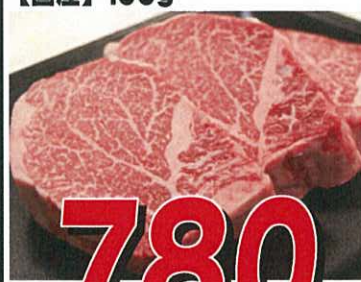

営業時間 AM9:00~PM7:00

3月15日★金曜日特売★

★Friday Sale★生鮮コーナー

あぐりプラザおおがた

住所：南秋田郡大湯村中央1-5
TEL：0185-45-2214

青果

精肉

鮮魚

惣菜

レタス【茨城産】
1玉

税込 **108** 円

牛ヒレステーキ
【国産】100g

税込 **780** 円

ホタテ稚貝
【青森産】100g

税込 **48** 円

たこ焼き
【惣菜コーナー】
8個入

税込 **198** 円

人参【栃木産他】
3本入 1袋

税込 **108** 円

豚ロース(焼肉用)
【秋田産】100g

税込 **178** 円

ハマチ(お刺身用)
【大分産】100g

税込 **198** 円

味付モロヘイヤ
【惣菜コーナー】
100g